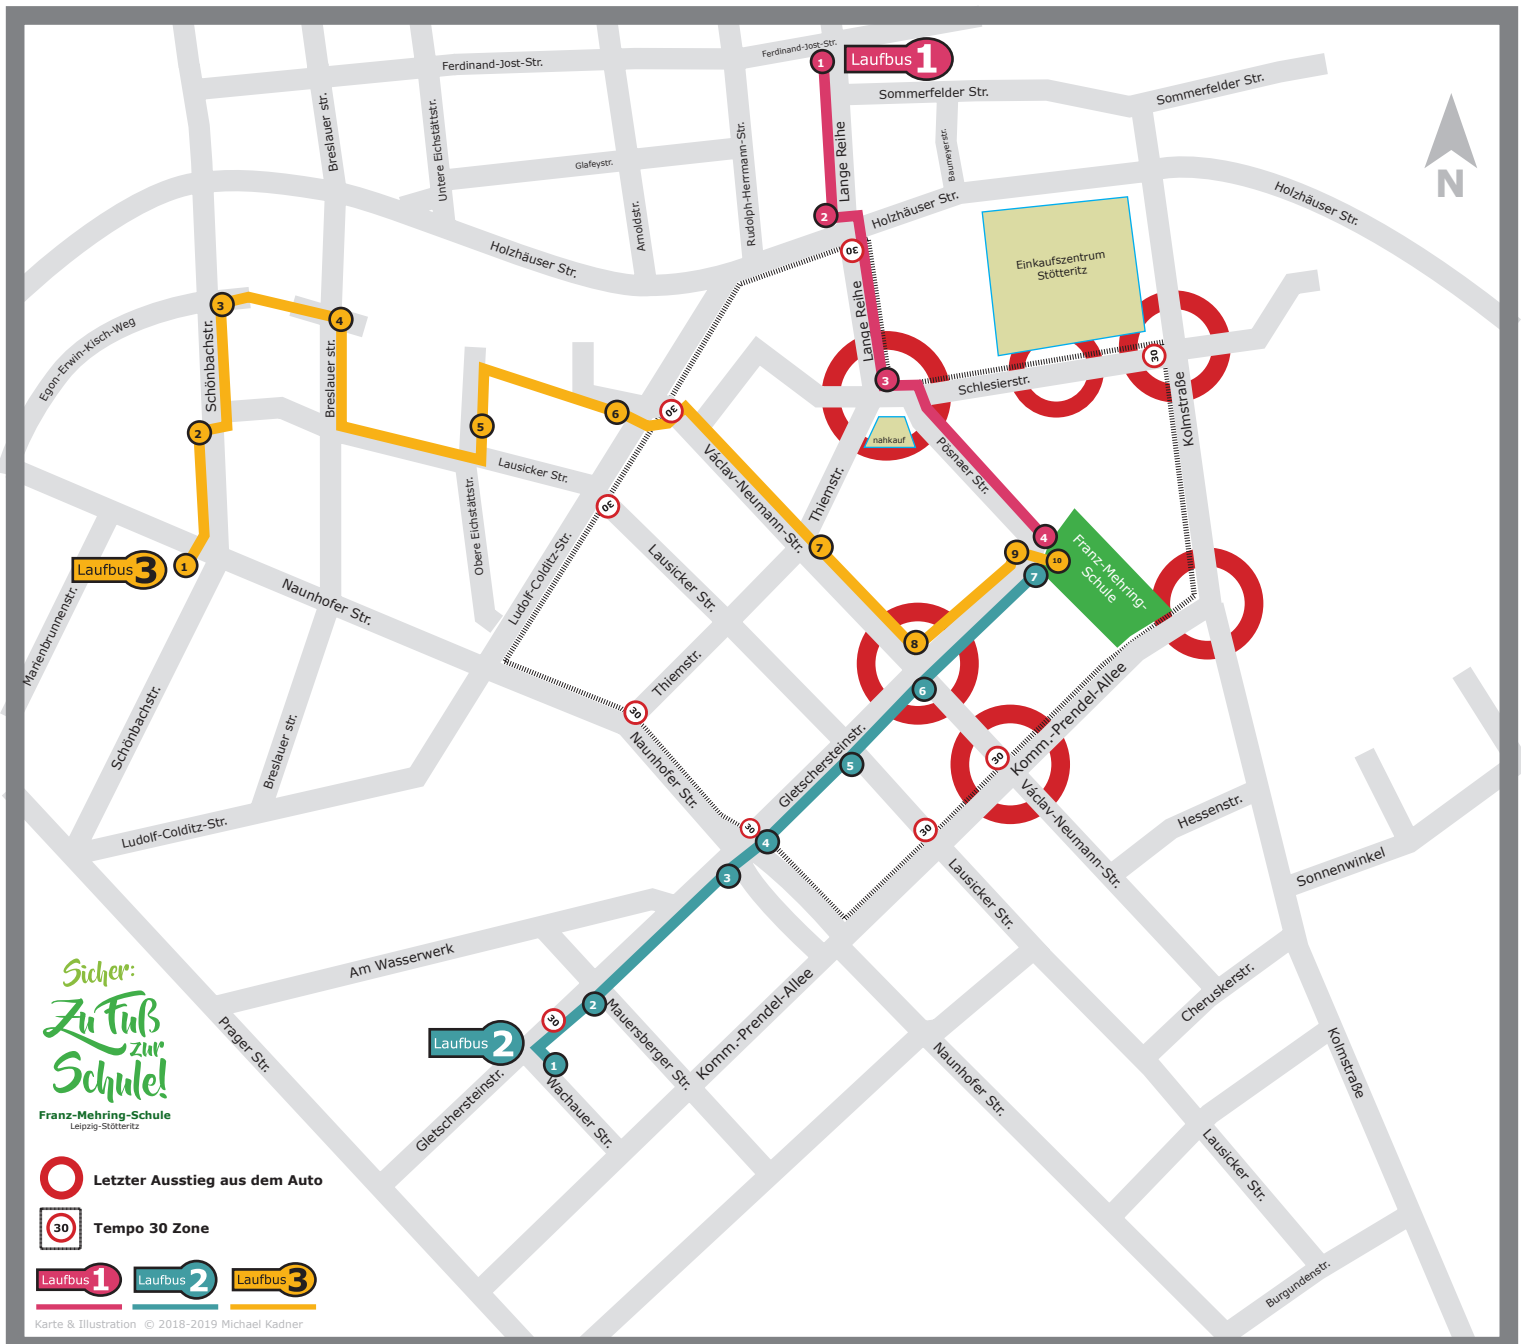

Fahrplan *Laufbusse*

10 Jahre

Sicher:
Zu Fuß
zur
Schule!

01. April bis 06. Mai 2019

Laufbus 1

- 1 **07:35** Lange Reihe / Ferdinand-Jost-Str.
- 2 **07:37** Parkplatz Ärztehaus Stötteritz
- 3 **07:39** Lange Reihe / Schlesierstraße
- 4 **07:42** Am Schultor / Pösnaer Str.

Laufbus 2

- 1 **07:32** Gletschersteinstr. (Ostseite) / Wachauer Str.
- 2 **07:34** Gletschersteinstr. (Ostseite) / Mauersberger Str.
- 3 **07:36** Gletschersteinstr. (Ostseite) / Naunhofer Str. (Südseite)
- 4 **07:37** Gletschersteinstr. (Ostseite) / Naunhofer Str. (Nordseite)
- 5 **07:38** Gletschersteinstr. (Ostseite) / Lausicker Str.
- 6 **07:41** Gletschersteinstr. (Ostseite) / Vaclav-Neumann-Str.
- 7 **07:43** Am Schultor / Pösnaer Str.

Laufbus 3

- 1 **07:25** Fußgängerquerung Naunhofer Straße
- 2 **07:27** Fußgängerquerung Schönbachstr., Höhe Nr. 26a
- 3 **07:29** Schönbachstr., Höhe Nr. 34-36
- 4 **07:31** Breslauer Str. / ehem. Mini Markt Istar
- 5 **07:34** Obere Eichstättstr. / Kleintierarztpraxis
- 6 **07:36** Ampel Ludolf-Colditz-Str.
- 7 **07:39** Vaclav-Neumann-Str. / Thiemstr.
- 8 **07:41** Vaclav-Neumann-Str. / Gletschersteinstr.
- 9 **07:43** Querung Pösnaer Str. / Gletschersteinstr.
- 10 **07:44** Am Schultor / Pösnaer Str.

Sicher:
Zu Fuß
zur
Schule!
Franz-Mehring-Schule
Leipzig-Stötteritz

Letzter Ausstieg aus dem Auto

Tempo 30 Zone